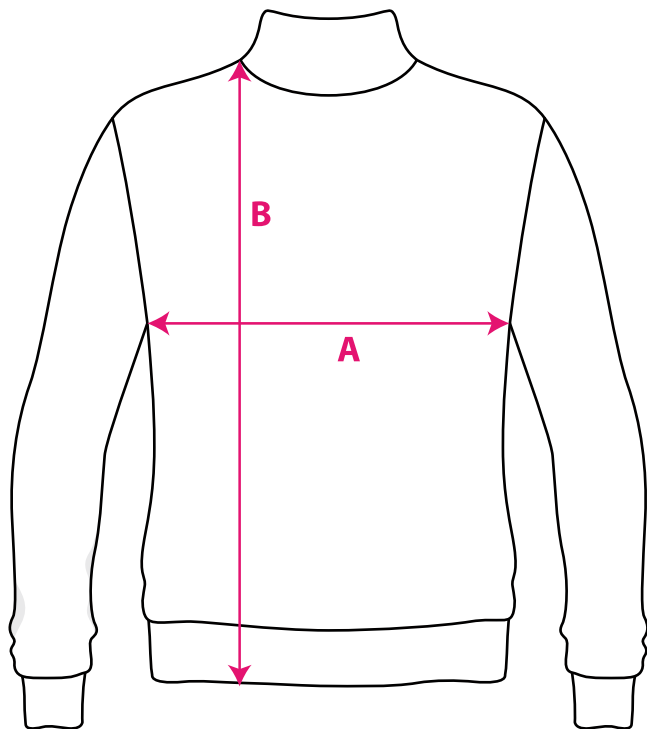

Guía de tallas Neurrien gida

CHICO - CHAQUETA DE VERANO

MUTILA - UDAKO TXAKETA

	S	M	L	XL	XXL
A	49	52	55	58	61
B	64	67	70	73	76

* Medidas en cm. Las medidas son aproximadas, puede haber pequeñas variaciones según el modelo de canguro.

* Neurriak cm-tan. Neurri hurbilduak dira, kanguro modeloaren arabera aldaketa txikiak egon daitezke.