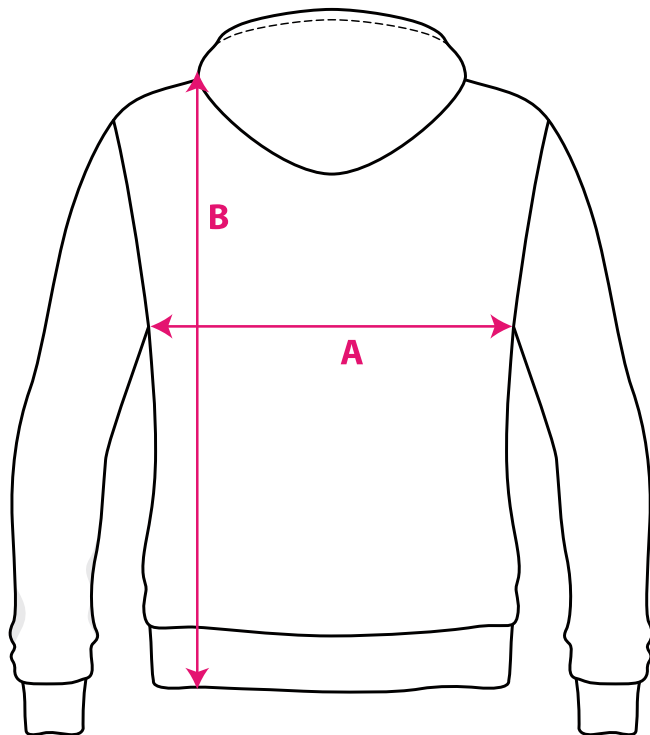

## Guía de tallas Neurrien gida

### CHICO - CANGURO DE INVIERNO

### MUTILA - NEGUKO KANGUROA

	S	M	L	XL	XXL
A	49	52	55	58	61
B	65	68	70	72	75

\* Medidas en cm. Las medidas son aproximadas, puede haber pequeñas variaciones según el modelo de canguro.

\* Neurriak cm-tan. Neurri hurbilduak dira, kanguro modeloaren arabera aldaketa txikiak egon daitezke.