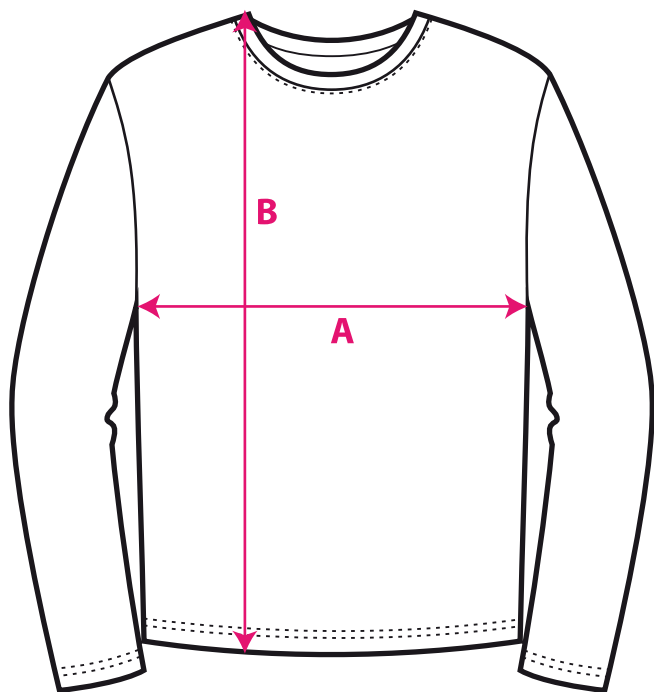

Guía de tallas Neurrien gida

CHICO - CAMISETA MANGA LARGA LISA

MUTILA - MAHUKA LUZEKO KAMISETA LISOA

	S	M	L	XL	XXL
A	49	52	55	58	61
B	68	71	73	76	79

* Medidas en cm. Las medidas son aproximadas, puede haber pequeñas variaciones según el modelo de camiseta.

* Neurriak cm-tan. Neurri hurbilduak dira, kamiseta modeloaren arabera aldaketa txikiak egon daitezke.