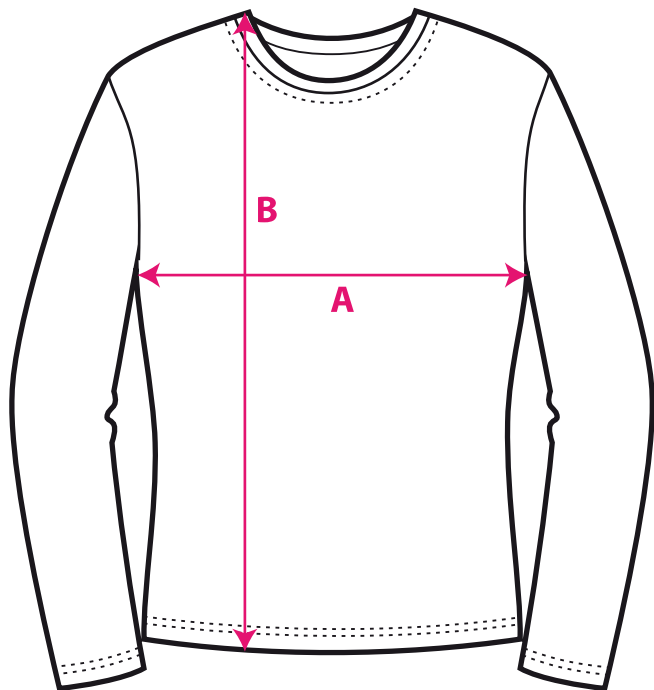

Guía de tallas Neurrien gida

CHICA - CAMISETA MANGA LARGA

NESKA - MAHUKA LUZEKO KAMISETA

	M	L	XL
A	47	50	53
B	60	63	67

* Medidas en cm. Las medidas son aproximadas, puede haber pequeñas variaciones según el modelo de camiseta.

* Neurriak cm-tan. Neurri hurbilduak dira, kamiseta modeloaren arabera aldaketa txikiak egon daitezke.