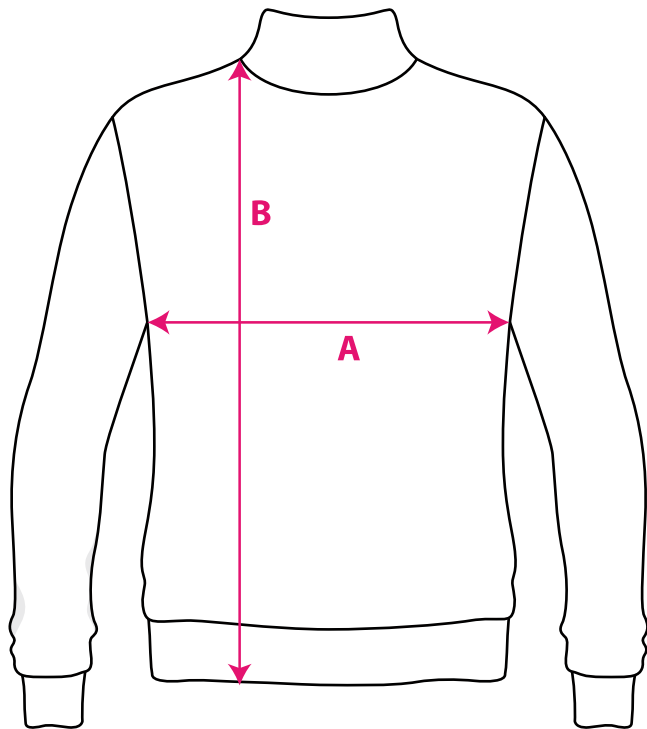

Guía de tallas Neurrien gida

CHICO - CHAQUETA DE INVIERNO

MUTILA - NEGUKO TXAKETA

	S	M	L	XL	XXL
A	50	53	56	59	62
B	64	68	70	73	76

* Medidas en cm. Las medidas son aproximadas, puede haber pequeñas variaciones según la prenda.

* Neurriak cm-tan. Neurri hurbilduak dira, prendaren arabera aldaketa txikiak egon daitezke.