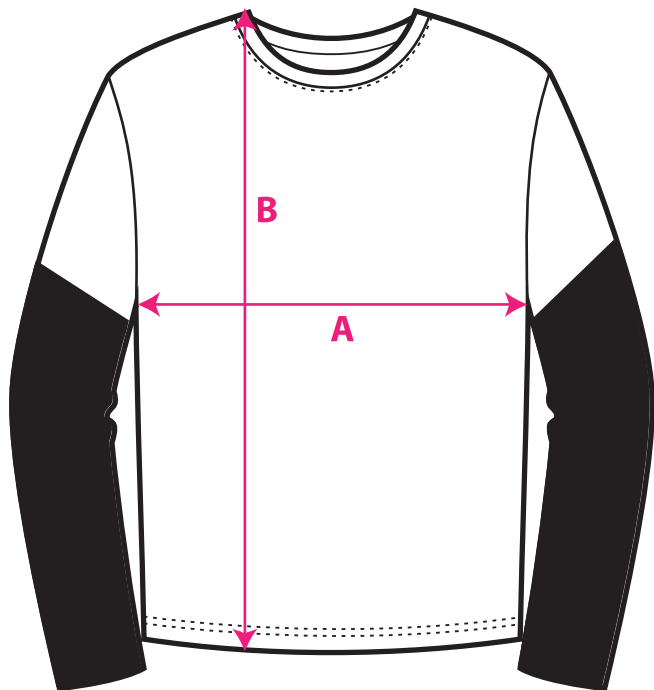

Guía de tallas Neurrien gida

CHICO - CAMISETA MANGA LARGA

MUTILA - MAHUKA LUZEKO KAMISETA

ref. 12217

	S	M	L	XL	XXL
A	50	52	55	59	62
B	69	72	75	77	80

* Medidas en cm. Las medidas son aproximadas, puede haber pequeñas variaciones.

* Neurriak cm-tan. Neurri hurbilduak dira, aldaketa txikiak egon daitezke.