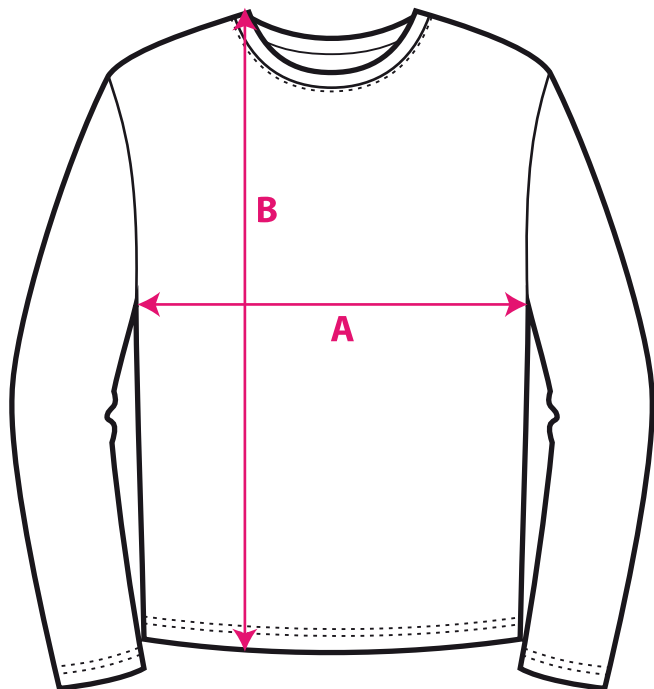

Guía de tallas Neurrien gida

CHICO - CAMISETA MANGA LARGA

MUTILA - MAHUKA LUZEKO KAMISETA

ref. 12211

	S	M	L	XL	XXL
A	51	54	58	61	63
B	69	72	75	77	81

* Medidas en cm. Las medidas son aproximadas, puede haber pequeñas variaciones.

* Neurriak cm-tan. Neurri hurbilduak dira, aldaketa txikiak egon daitezke.