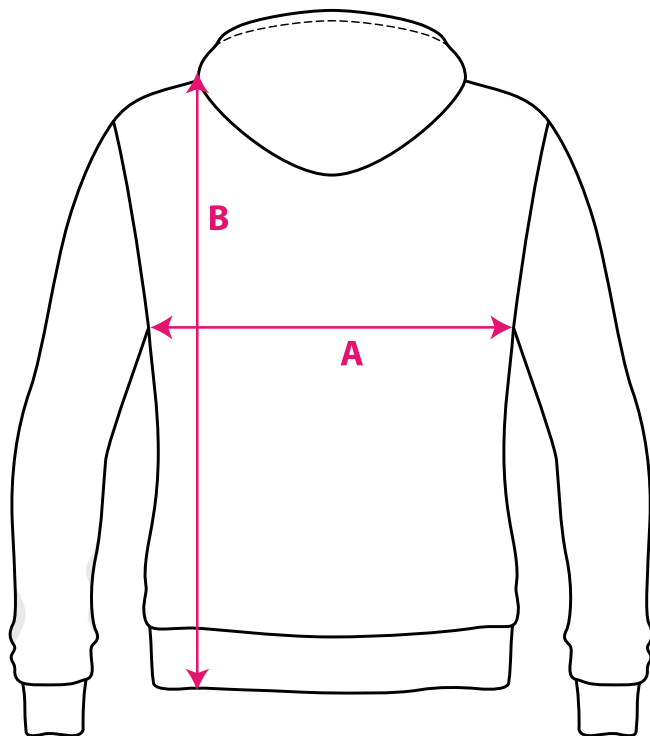

Guía de tallas Neurrien gida

CHICA - CANGURO DE INVIERNO

NESKA - NEGUKO KANGUROA

	M	L	XL
A	47	52	55
B	63	66	69

* Medidas en cm. Las medidas son aproximadas, puede haber pequeñas variaciones según el modelo de canguro.

* Neurriak cm-tan. Neurri hurbilduak dira, kanguro modeloaren arabera aldaketa txikiak egon daitezke.