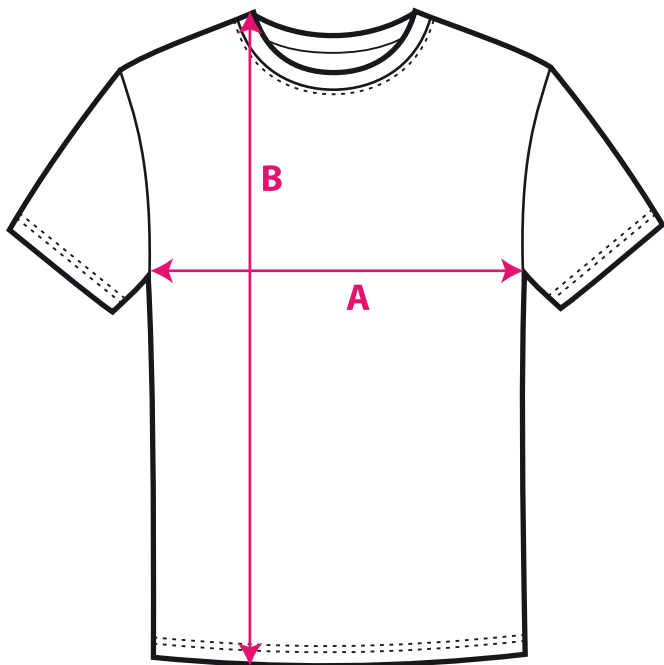

Guía de tallas Neurrien gida

CHICO - CAMISETA MANGA CORTA DE INVIERNO

MUTILA - NEGUKO KAMISETA MAHUKA MOTZA

	S	M	L	XL	XXL
A	51	53	57	59	63
B	69	72	75	78	81

* Medidas en cm. Las medidas son aproximadas, puede haber pequeñas variaciones según el modelo de camiseta.

* Neurriak cm-tan. Neurri hurbilduak dira, kamiseta modeloaren arabera aldaketa txikiak egon daitezke.